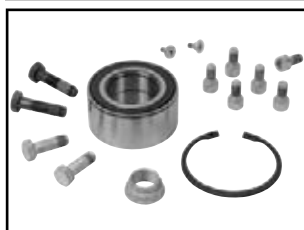

R151.17 45 85 41

MERCEDES Classe SL P.157, P.163