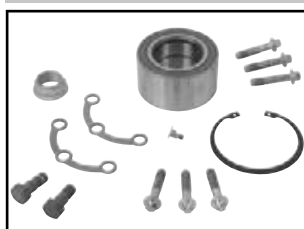

R151.21 49 88 46

MERCEDES Classe S P.161