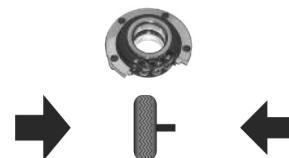

FIAT

Uno (146) 1983/01 ⇨ 1989/10

Uno Fire 1.0/Uno 0.9/1.0/1.1/1.3/1.3 D

1983/01 ⇨ 1989

GB10790S05

Uno 1.3 turbo ie 1983/04 ⇨ 1989

Uno Fire 1.0/Uno 0.9/1.0/1.1/1.3 D/1.3/1.4 TD/1.5/1.7 D

1983/01 ⇨ 1989

TGB40490

Uno CS (146) 1987/10 ⇨ 1995/12

Uno CS 1.1/1.7 D 1987/10 ⇨ 1995/12

GB12132S02

1987/10 ⇨ 1995/12

TGB40490

Uno (146) R89 1989/10 ⇨ 1995/08

Uno 1.1/1.3 D/1.4 i/1.4/1.5 ie 1989/10 ⇨ 1993/12

GB10790S05

Uno 1.3 turbo ie 1989/10 ⇨ 1991/03

GB12132S02

Uno 1.4 TD/1.7 D/1.9 D 1989/10 ⇨ 1995/08

GB12132S02

Uno 1.3 turbo ie 1989/10 ⇨ 1993/12

Uno Fire except. 1.3 turbo i.e

1989/10 ⇨ 1993/12

TGB40490

Uno Mondo 1998/01 ⇨ 2010/12

Uno 1.0 i/1.1/1.4/1.7 D 1998/01 ⇨ 2010/12

GB10790S05

X1/9 1969/03 ⇨ 1989/01

X 1/9 1300 1973 ⇨ 1978 1045 -

GB10790S05

1969/03 ⇨ 1973 - 1044

GB10790S05

X 1/9 1500 1978/10 ⇨ 1989

GB12132S02

X 1/9 1300 1973 ⇨ 1978 1045 -

GB10790S05

1969/03 ⇨ 1973 - 1044

GB10790S05

X 1/9 1500 1978/10 ⇨ 1989

GB40706

Doblo (223) 2000/10 ⇨ 2003/12

Doblo 1.2 i/1.6 i/1.9 D 2000/10 ⇨ 2003/12 **ABS**

GB40706R00

2000/10 ⇨ 2003/12 **ABS**

XGB40706R00

Doblo 1.3 JTD/1.9 JTD 2000/10 ⇨ 2003/12 **ABS**

GB40706R00

2000/10 ⇨ 2003/12 **ABS**

XGB40706R00

Doblo 1.2 i/1.6 i/1.9 DS/1.9 JTD

2000/10 ⇨ 2003/12

XTGB41556R00

Doblo Cargo 1.2 i/1.6 i/1.9 D 2000/10 ⇨ 2003/12 **ABS**

GB40706R00

2000/10 ⇨ 2003/12 **ABS**

XGB40706R00

Doblo Cargo 1.3 JTD/1.9 JTD

2000/10 ⇨ 2003/12 **ABS**

GB40706R00

2000/10 ⇨ 2003/12 **ABS**

XGB40706R00