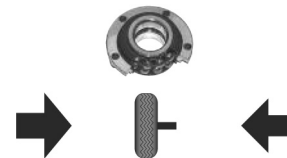

RENAULT

Mégane II Grand Tour Mercosur 2002/09 ⇒

Mégane 1.6 i 16V Hi-Flex	2002/09 ⇒	XGB41140P	
Mégane 2.0 i 16V	2002/09 ⇒	XGB41140P	
Mégane 1.6 i 16V/2.0 i 16V	2002/09 ⇒	FC40858S03	

Mégane III (BZ0#,DZ0#) 2008/10 ⇒

Mégane 1.4 TCe / 1.5dCi / 1.6i 16V / 1.9 DCi / 2.0 16V

	2008/10 ⇒	XGB41793R01	
Mégane 2.0 TCe / 2.0 dCi	2008/10 ⇒	XGB40550S03P	
Mégane III RS	2008/10 ⇒	XBGB41527	
Mégane	2008/10 ⇒	-	
Mégane III RS	2008/10 ⇒	-	
	2008/10 ⇒		

Mégane III Estate 1.4 TCe / 1.5dCi / 1.6i 16V / 1.9 DCi / 2.0 16V

	2008/10 ⇒	XGB41793R01	

Mégane III Estate 2.0 TCe / 2.0 dCi

	2008/10 ⇒	XGB40550S03P	

Mégane III Estate	2008/10 ⇒	-	

Modus 2004/09 ⇒ 2007/12

Modus 1.2 i/1.4 i/1.5 dCi 65hp/1.5 dCi 80hp/1.6 i 16V

	2004/09 ⇒ 2007/12	XGB41140P	

Modus 1.5 dCi 105 hp (JP0H,JP02)

	2004/09 ⇒ 2007/12	XGB41930	

Modus	2004/09 ⇒ 2007/12	FC40570S06	
	2004/09 ⇒ 2007/12	FC40858S03	
	2004/09 ⇒ 2007/12	FC40858S03	

Modus Phase 2 2008/01 ⇒

Modus/Grand Modus 1.2i 16V

	2008/01 ⇒	XGB41140P	

Modus/Grand Modus 1.5 dCi 65/1.5 dCi 70

	2008/01 ⇒	XGB41140P	

Modus/Grand Modus 1.5 dCi 85 (JP0F)

	2008/01 ⇒	XGB41140P	

Modus/Grand Modus 1.5 dCi 85 FAP (JP09)

	2008/01 ⇒	XGB41930	

Modus/Grand Modus 1.5 dCi 105

	2008/01 ⇒	XGB41930