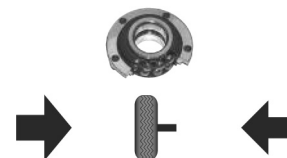

CITROËN

DS3 (A55) 2010/03 ⇨

DS3 1.4 Hdi/1.6 Hdi 2010/03 ⇨ **FC41950**

DS4 2011/04 ⇨

DS4 1.6 VTi 2011/04 ⇨ **XGB40574P**

DS4 1.6 THP 155 2011/04 ⇨ **XGB40574P**

DS4 1.6 THP 200 2011/04 ⇨ **XGB41225P**

DS4 1.6 HDi/2.0 HDi 2011/04 ⇨ **XGB40574P**

DS4 1.6 VTi/1.6 THP 155 / 1.6 HDi/2.0 HDi

2011/04 ⇨ **FC41394**

DS4 1.6 THP 200 2011/04 ⇨ **XTGB42017**

DS5 2011/10 ⇨

DS5 1.6 e-HDi 110 16V / 1.6 THP 155 16V / 1.6 THP 200 16V / 2.0 HDi 160 16V / 2.0 HDi Hybrid4 16V 4x4

2011/10 ⇨ $\varnothing$ 82 mm **XGB40574P**

DS5 1.6 e-HDi 110 16V / 1.6 THP 155 16V / 2.0 HDi 160 16V / 2.0 HDi Hybrid4 16V 4x4

2011/10 ⇨ $\varnothing$ 83 mm **XGB41225P**

DS5 1.6 THP 200 16V 2011/10 ⇨ **XGB41225P**

DS5 1.6 e-HDi 110 16V / 1.6 THP 155 16V / 2.0 HDi 160 16V

2011/10 ⇨

DS5 1.6 THP 200 16V / 2.0 HDi Hybrid4 16V 4x4

2011/10 ⇨ **XTGB42017**

Dyane 1967/09 ⇨ 1983/07

Dyane 4 0.4/Dyane 6 0.6 1968/03 ⇨ 1983/07 **9991**

1968/03 ⇨ 1983/07 **9991**

Evasion 1994/07 ⇨ 1998/09

Evasion 1994/07 ⇨ 1998/09 **GB40246S07**

1994/07 ⇨ 1998/09 **ABS** **TGB40189S05**

1994/07 ⇨ 1998/09 **ABS** **TGB40189S04**

Evasion Facelift 1998/10 ⇨ 2002/05

Evasion 1998/10 ⇨ 2002/05 **GB40246S07**

1998/10 ⇨ 2002/05 **ABS** **TGB40189S05**

1998/10 ⇨ 2002/05 **ABS** **TGB40189S04**

LN 1976/09 ⇨ 1979/07

LN 0.6 1976/09 ⇨ 1979/07 **Y44GB10679S02**

1976/09 ⇨ 1979/07 **30203A** **10R32005VC12UA**