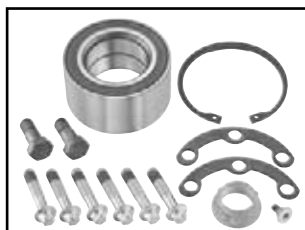

R151.28 49 88 46

MERCEDES Classe E P.158, P.159