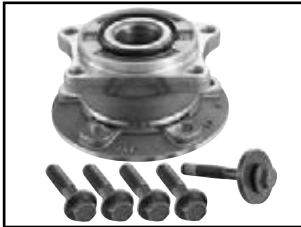

R165.33 29 135 88

VOLVO	XC 90		P.305