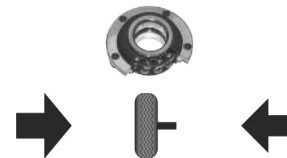

2011/05 ⇒ **XTGB40490P**

LANCIA

Zeta (U60) 1994/10 ⇨ 2002/08			
Zeta 2.0 ie/2.0 JTD/2.1 TD	 1994/10 ⇨ 2002/08	GB40246S07	
	 1994/10 ⇨ 2002/08 ABS	TGB40189S04	
	1994/10 ⇨ 2002/08 ABS	TGB40189S05	

LAND ROVER