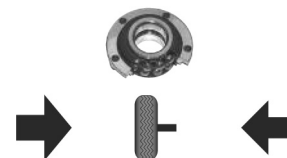

SEAT

Leon II FL 2010/05 ⇒

Leon	2010/05 ⇒	288, 312 mm		
	2010/05 ⇒	280 mm	XHGB35135	
	2010/05 ⇒		XTGB42015R01	

Malaga 1985/05 ⇒ 1993/12

Malaga	1985/05 ⇒ 1993/12		GB12132S02	
	1985/05 ⇒ 1993/12		TGB40490	

Ronda 1982/06 ⇒ 1987/01

Ronda	1982/06 ⇒ 1987/06		GB12132S02	
	1982/06 ⇒ 1987/06		TGB40490	

Toledo série 1 1991/02 ⇒ 1998/09

Toledo 1.6 i/1.6/1.8 i/1.9 D/1.9 TD/1.9 Tdi/2.0 i				
	1991/02 ⇒ 1998/09		GB12320R05	
Toledo 2.0 i 16v	1994/03 ⇒ 1998/09		GB12320R05	
Toledo	1991/02 ⇒ 1998/09		LM11749/710	L45449/410

Toledo série 3 2004/09 ⇒

Toledo 1.6 i/1.9 TDi/2.0 FSi/2.0 TDi/2.0 TDi PD/2.0 TFSi				
	2004/09 ⇒ 2005/05	- 5-165 000 /		
	2005/05 ⇒	5-165 001 - /	XHGB35135	
	2004/09 ⇒		XTGB41161R03	

SKODA

100 1965/01 ⇒ 1978/12

S 100 1.0	1965/01 ⇒ 1978/12		30304A	
	1965/01 ⇒ 1978/12		2306	

105 1976/09 ⇒ 1986/07

S 105 1.0	1976/09 ⇒ 1986/07		30304A	
	1976/09 ⇒ 1986/07		2306	

110 1970/04 ⇒ 1977/10

S 110 1.1	1970/04 ⇒ 1977/10		30304A	
	1970/04 ⇒ 1977/10		2306	

120 1977/08 ⇒ 1989/09

S 120 1.2	1977/08 ⇒ 1989/09		30304A	
	1977/08 ⇒ 1989/09		2306