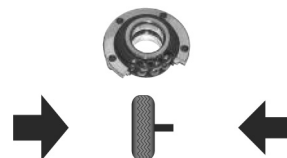

OPEL

Omega A 1986/10 ⇨ 1994/02

Omega 2.3 TD/2.4 i/2.6 i/3000 i/3.6 i Lotus

1986/10 ⇨ 1994/02

Omega 1986/10 ⇨ 1994/02

Omega B 1994/02 ⇨ 2003/07

Omega 1994/02 ⇨ 2003/07

1994/02 ⇨ 2003/07

1994/02 ⇨ 2003/07

GB43258S01

Rekord D 1972/01 ⇨ 1977/08

Rekord 1972/01 ⇨ 1977/08

LM11749/710

L45449/410

Rekord E 1977/08 ⇨ 1986/09

Rekord 1.7 1977/08 ⇨ 1986/09

LM11749/710

L45449/410

1977/08 ⇨ 1986/09

LM11949/910

LM67048/010

Rekord 1.8 1977/08 ⇨ 1986/09

LM11749/710

L45449/410

Rekord 1.9 / 2.0 / 2.0 S 1977/08 ⇨ 1986/09

LM11749/710

L45449/410

1977/08 ⇨ 1986/09

LM11949/910

LM67048/010

Rekord 2.0 E 1977/08 ⇨ 1986/09 - 11028762

LM11949/910

LM67048/010

1977/08 ⇨ 1986/09 11028763 -

LM11749/710

L45449/410

Rekord 2.2 E 1984/11 ⇨ 1986/09

LM11749/710

L45449/410

Rekord 2.1 D/2.2 D/2.2 TD/2.3 D

1977/08 ⇨ 1986/09

LM11949/910

LM67048/010

Senator A 1978/06 ⇨ 1987/02

Senator 2.0 i/2.2 i/2.3 TD/2.5 i

1981/06 ⇨ 1987/02

LM11949/910

LM67048/010

Senator 2.8 / 3.0 1978/06 ⇨ - C91362917

LM11949/910

LM67048/010

⇨ 1987/02 C91362918 -

LM11949/910

LM67048/010

Tigra 1994/10 ⇨ 2001/01

Tigra 1.4 i/1.6 i 1994/10 ⇨ 2001/01

LM11749/710

L45449/410

Tigra Twintop 2004/07 ⇨ 2008/07

Tigra Twintop 1.3 CDTi/1.4 i 2004/07 ⇨ 2008/07

Tigra Twintop 1.8 i 2004/07 ⇨ 2008/07

FC40650S01

Vectra A 1988/09 ⇨ 1995/09

Vectra 1.4 1988/09 ⇨ 1992/07

GB10884

Vectra 1.6S 16LZ2 1988/09 ⇨ 1993/12 - P1999999, P5999999, P9999999

GB41599R02

1994/01 ⇨ 1995/09 R1000001, R5000001, R7500001 -